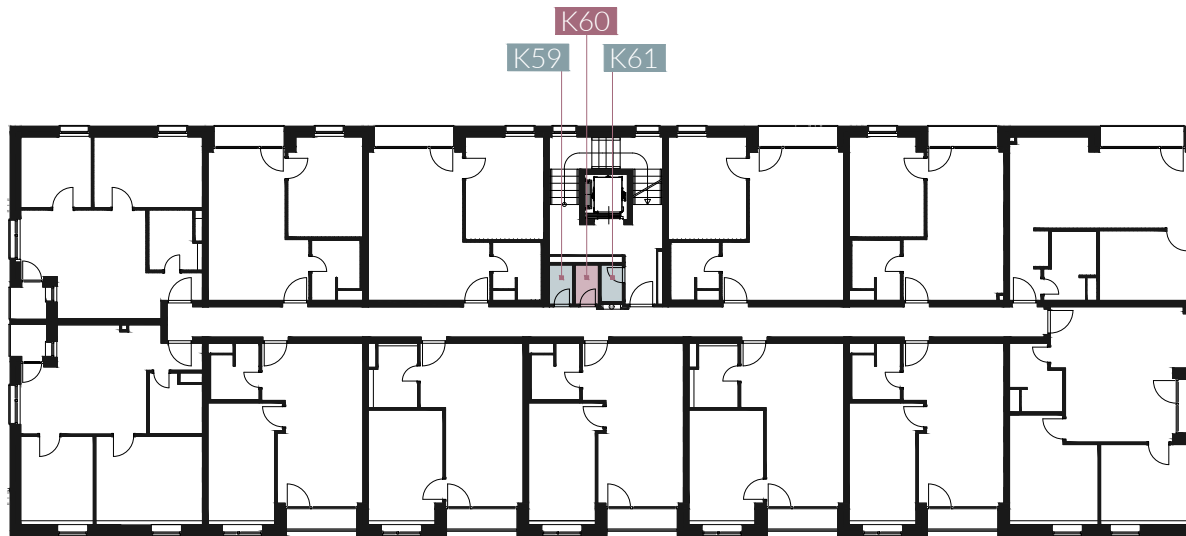

# 6.NP

K59 kobka	/cell	0 1, 5 1 m <sup>2</sup>
K60 kobka	/cell	0 1, 5 1 m <sup>2</sup>
K61 kobka	/cell	0 1, 3 1 m <sup>2</sup>

0 3 6 9 12 15 18 M 1:300

Upozornenie: Plochy jednotlivých miestností sú len orientačné. Vyobrazené zariadenie v pôdorysoch bytov (nábytok, kuch. linka, el. spotrebiče atď.) nie sú súčasťou dodávky. Rozsah dodávky je špecifikovaný v štandarde. Investor si vyhradzuje právo na drobné úpravy.