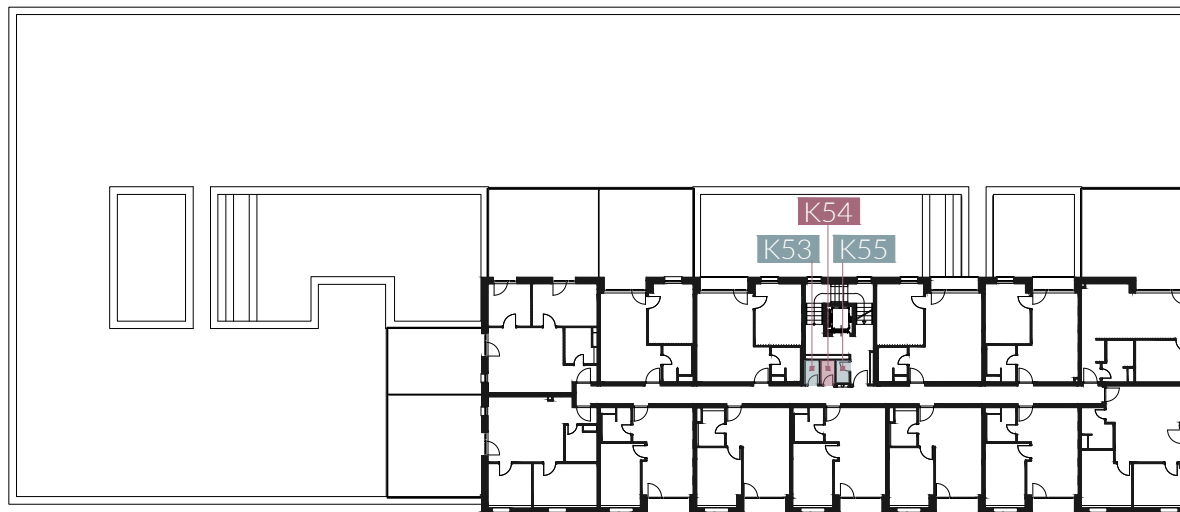

MORUŠE

4.NP

K53 kobka	/cell	0 1 , 5 1 m ²
K54 kobka	/cell	0 1 , 5 1 m ²
K55 kobka	/cell	0 1 , 3 1 m ²

0 5 10 15 20 25 30 M 1:500

Upozornenie: Plochy jednotlivých miestností sú len orientačné. Vyobrazené zariadenie v pôdorysoch bytov (nábytok, kuch. linka, el. spotrebiče atď.) nie sú súčasťou dodávky. Rozsah dodávky je špecifikovaný v štandarde. Investor si vyhradzuje právo na drobné úpravy.